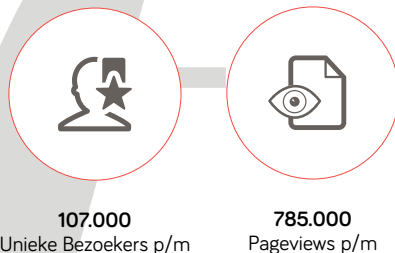

CLASSIC *f*M

Classic FM is hét radiostation met 24 uur per dag licht klassieke muziek, met uitsluitend hoogtepunten uit het werk van bekende klassieke componisten, afgewisseld met (klassieke) cross-over muziek, afkomstig uit bijvoorbeeld films of musicals. Daarnaast zijn bekende artiesten als Ludovico Einaudi, André Rieu, Lavinia Meijer, Janine Jansen, Miloš en Remy van Kesteren regelmatig te horen.

Selectiviteitsindex

Themaprogramma's

Website

Radio online

HET POPULAIRE
KLASSIEKE
RADIOSTATION
VAN NEDERLAND

622.000
Verschillende luisteraars p/w

Publiekssamenstelling

46,1%
Vrouwen

53,9%
Mannen

35,7%
Hoger opgeleiden

Social

16.300
Nieuwsbrief Lezers

13.200
Likes

2.400
Volgers

67%

27%

17%