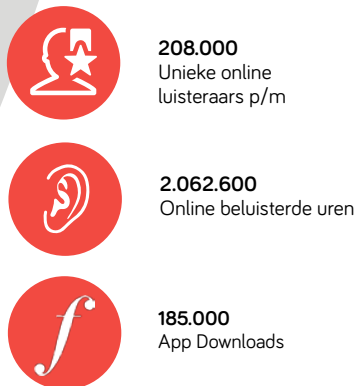

Radio online

HET POPULAIRE
KLASSIEKE
RADIOSTATION
VAN NEDERLAND

622.000
Verschillende luisteraars p/w

Publiekssamenstelling

46,1%
Vrouwen

53,9%
Mannen

35,7%
Hoger opgeleiden

Social

16.300
Nieuwsbrief Lezers

13.200
Likes

2.400
Volgers

67%

27%

17%